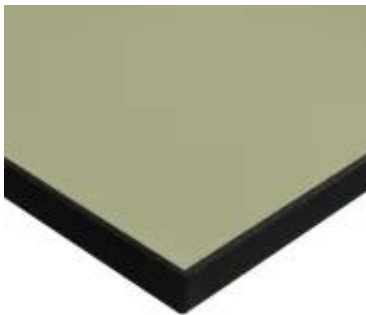

Link do produktu: <https://sklepsatelitarny.pl/blat-biurka-universalny-120x60x18-cm-pistacjowy-p-105625.html>

Blat biurka uniwersalny 120x60x1.8 cm Pistacjowy

Cena	251,49 zł
Numer katalogowy	SPT-L12-1260-18-3
Kod EAN	5903031049299

Opis produktu

Blat do biurka uniwersalny Spacetronik 1200 x 600 mm Pistacjowy

Solidny uniwersalny **blat 120x60 cm do biurka lub stołu** wykonany z wysokiej jakości **plyty obustronnie laminowanej o grubości 18 mm**. Posiada **proste narożniki** i jest zabezpieczony **obrzeżami z ABS w kolorze czarnym**. W połączeniu z elektrycznym stelażem biurkowym stanowi ergonomiczne i nowoczesne wyposażenie miejsca pracy, zarówno w domu, jak i przestrzeni biurowej.

Blaty na zamówienie

Inny rozmiar, kształt lub dekor? Jeśli potrzebujesz większej ilości blatów o spersonalizowanych parametrach, skontaktuj się z nami w celu indywidualnej wyceny.

Najważniejsze cechy

- uniwersalny blat do biurka lub stołu
- wykonany z obustronnie laminowanej płyty wysokiej jakości
- zabezpieczony obrzeżami z ABS
- proste narożniki
- wysoka odporność na zarysowania

Blat - parametry

- Długość: 120 cm
- Szerokość: 60 cm
- Wysokość: 1,8 cm
- Waga: 11 kg
- Kolor blatu: Pistacjowy
- Materiał: Płyta laminowana (obustronnie)
- Obrzeża: ABS czarne