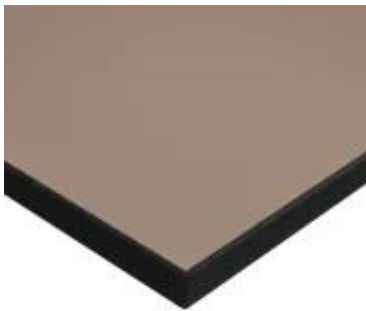

Link do produktu: <https://sklepsatelitarny.pl/blat-biurka-universalny-138x68x18-cm-cappucino-p-105629.html>

Blat biurka uniwersalny 138x68x1.8 cm Cappucino

Cena	352,49 zł
Numer katalogowy	SPT-L14-1468-18-3
Kod EAN	5903031039382

Opis produktu

Blat do biurka uniwersalny Spacetronik 1380 x 680 mm Cappucino

Solidny uniwersalny **blat 138x68 cm do biurka lub stołu** wykonany z wysokiej jakości **plyty obustronnie laminowanej o grubości 18 mm**. Posiada **proste narożniki** i jest zabezpieczony **obrzeżami z ABS**. W połączeniu z elektrycznym stelażem biurowym stanowi ergonomiczne i nowoczesne wyposażenie miejsca pracy, zarówno w domu, jak i przestrzeni biurowej.

Blaty na zamówienie

Inny rozmiar, kształt lub dekor? Jeśli potrzebujesz większej ilości blatów o spersonalizowanych parametrach, skontaktuj się z nami w celu indywidualnej wyceny.

Najważniejsze cechy

- uniwersalny blat do biurka lub stołu
- wykonany z obustronnie laminowanej płyty wysokiej jakości
- zabezpieczony obrzeżami z ABS
- proste narożniki
- wysoka odporność na zarysowania

Blat - parametry

- Długość: 138 cm
- Szerokość: 68 cm
- Wysokość: 1,8 cm
- Waga: 14 kg
- Kolor blatu: Cappucino
- Materiał: Płyta laminowana (obustronnie)
- Obrzeża: ABS