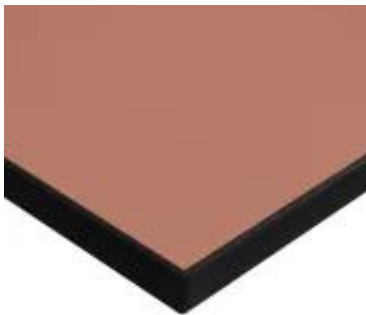

Link do produktu: <https://sklepsatelitarny.pl/blat-biurka-universalny-138x68x18-cm-ceglany-p-105627.html>

Blat biurka uniwersalny 138x68x1.8 cm Ceglany

| | |
|------------------|--------------------------|
| Cena | 352,49 zł |
| Numer katalogowy | SPT-L13-1468-18-3 |
| Kod EAN | 5903031039399 |

Opis produktu

Blat do biurka uniwersalny Spacetronik 1380 x 680 mm Ceglany

Solidny uniwersalny **blat 138x68 cm do biurka lub stołu** wykonany z wysokiej jakości **plyty obustronnie laminowanej o grubości 18 mm**. Posiada **proste narożniki** i jest zabezpieczony **obrzeżami z ABS w kolorze czarnym**. W połączeniu z elektrycznym stelażem biurkowym stanowi ergonomiczne i nowoczesne wyposażenie miejsca pracy, zarówno w domu, jak i przestrzeni biurowej.

Blaty na zamówienie

Inny rozmiar, kształt lub dekor? Jeśli potrzebujesz większej ilości blatów o spersonalizowanych parametrach, skontaktuj się z nami w celu indywidualnej wyceny.

Najważniejsze cechy

- uniwersalny blat do biurka lub stołu
- wykonany z obustronnie laminowanej płyty wysokiej jakości
- zabezpieczony obrzeżami z ABS
- proste narożniki
- wysoka odporność na zarysowania

Blat - parametry

- Długość: 138 cm
- Szerokość: 68 cm
- Wysokość: 1,8 cm
- Waga: 11 kg
- Kolor blatu: Ceglany
- Materiał: Płyta laminowana (obustronnie)
- Obrzeża: ABS czarne