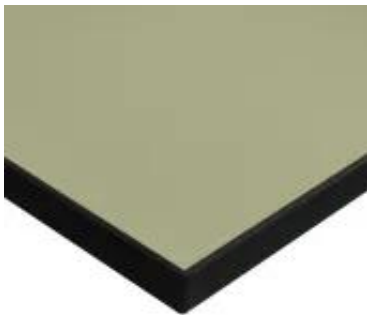

Link do produktu: <https://sklepsatelitarny.pl/blat-biurka-universalny-138x68x18-cm-pistacjowy-p-105626.html>

Blat biurka uniwersalny 138x68x1.8 cm Pistacjowy

Cena	349,00 zł
Numer katalogowy	SPT-L12-1468-18-3
Kod EAN	5903031039429

Opis produktu

Blat do biurka uniwersalny Spacetronik 1380 x 700 mm Pistacjowy

Solidny uniwersalny **blat 138x68 cm do biurka lub stołu** wykonany z wysokiej jakości **plyty obustronnie laminowanej o grubości 18 mm**. Posiada **proste narożniki** i jest zabezpieczony **obrzeżami z ABS w kolorze czarnym**. W połączeniu z elektrycznym stelażem biurkowym stanowi ergonomiczne i nowoczesne wyposażenie miejsca pracy, zarówno w domu, jak i przestrzeni biurowej.

Blaty na zamówienie

Inny rozmiar, kształt lub dekor? Jeśli potrzebujesz większej ilości blatów o spersonalizowanych parametrach, skontaktuj się z nami w celu indywidualnej wyceny.

Najważniejsze cechy

- uniwersalny blat do biurka lub stołu
- wykonany z obustronnie laminowanej płyty wysokiej jakości
- zabezpieczony obrzeżami z ABS
- proste narożniki
- wysoka odporność na zarysowania

Blat - parametry

- Długość: 138 cm
- Szerokość: 68 cm
- Wysokość: 1,8 cm
- Waga: 11 kg
- Kolor blatu: Pistacjowy
- Materiał: Płyta laminowana (obustronnie)
- Obrzeża: ABS czarne