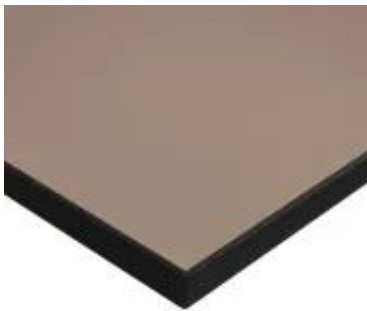

Link do produktu: <https://sklepsatelitarny.pl/blat-biurka-universalny-158x80x18-cm-cappucino-p-105631.html>

Blat biurka uniwersalny 158x80x1.8 cm Cappucino

Cena	399,00 zł
Numer katalogowy	SPT-L14-1680-18-1
Kod EAN	5903031039436

Opis produktu

Blat do biurka uniwersalny Spacetronik 1580 x 800 mm Cappucino

Solidny uniwersalny **blat 158x80cm do biurka lub stołu** wykonany z wysokiej jakości **plyty obustronnie laminowanej o grubości 18 mm**. Posiada **proste narożniki** i jest zabezpieczony **obrzeżami z ABS**. W połączeniu z elektrycznym stelażem biurowym stanowi ergonomiczne i nowoczesne wyposażenie miejsca pracy, zarówno w domu, jak i przestrzeni biurowej.

Blaty na zamówienie

Inny rozmiar, kształt lub dekor? Jeśli potrzebujesz większej ilości blatów o spersonalizowanych parametrach, skontaktuj się z nami w celu indywidualnej wyceny.

Najważniejsze cechy

- uniwersalny blat do biurka lub stołu
- wykonany z obustronnie laminowanej płyty wysokiej jakości
- zabezpieczony obrzeżami z ABS
- proste narożniki
- wysoka odporność na zarysowania

Blat - parametry

- Długość: 158 cm
- Szerokość: 80 cm
- Wysokość: 1,8 cm
- Waga: 15 kg
- Kolor blatu: Cappucino
- Materiał: Płyta laminowana (obustronnie)
- Obrzeża: ABS