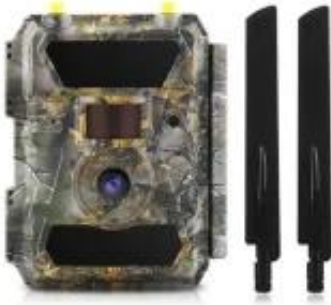

Link do produktu: <https://sklepsatelitarny.pl/kamera-lesna-willfine-40cg-gps-mms-lte-4g-100-fotopulapka-p-98156.html>

Kamera Leśna Willfine 4.0CG GPS MMS LTE 4G 100° fotopułapka

Cena	1 230,09 zł
Numer katalogowy	26667
Kod producenta	4.0CG
Kod EAN	5902659175502
Rozdzielczość wideo	2 Mpx (Full HD)
Typ karty pamięci	MicroSD
Zasięg czujnika PIR	25 m
Długość fali oświetlacza IR	940 nm
Moduł GSM (MMS)	Tak
Wymiary w mm (sz. x wys. x gł.)	98 x 131 x 77
Obsługa kart pamięci	Tak
Kąt widzenia kamery w poziomie	100 °
Rozdzielczość zdjęć	12 Mpx

Opis produktu

Kamera Leśna Willfine 4.0CG GPS MMS LTE 4G 100° fotopułapka

- Wysokiej klasy przenośna fotopułapka z **czujnikiem PIR**
- Funkcja **automatycznego pobierania danych operatora**
- **Superszybki czas reakcji - 0.35 s.** (czas od wykrycia ruchu do zrobienia zdjęcia)
- Szerokokątny **obiektyw 100° 12MPx FULL HD**
- Kamera łączy się z **siecią GSM poprzez 4G**
- **DARMOWA APLIKACJA iOS I ANDROID DO STEROWANIA FOTOPUŁAPKĄ!**
- **Nagrywanie FULL HD 30FPS**

- Model: 4.0CG
- Obsługa kart pamięci: Tak
- Kąt widzenia kamery w poziomie: 100 °
- Wymiary w mm (sz. x wys. x gł.): 98 x 131 x 77
- Moduł GSM (MMS): Tak
- Długość fali oświetlacza IR: 940 nm
- Zasięg czujnika PIR: 25 m
- Typ karty pamięci: MicroSD
- Rozdzielczość wideo: 2 Mpx (Full HD)
- Rozdzielczość zdjęć: 12 Mpx