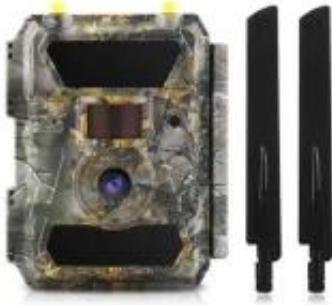

Link do produktu: <https://sklepsatelitarny.pl/kamera-lesna-willfine-40cg-gps-mms-lte-4g-60-fotopulapka-p-98045.html>

## Kamera Leśna Willfine 4.0CG GPS MMS LTE 4G 60° fotopułapka

Cena	<b>1 230,09 zł</b>
Numer katalogowy	<b>27523</b>
Kod producenta	<b>4.0CG MMS FILM LTE 4G</b>
Kod EAN	<b>5902659175519</b>
Rozdzielczość zdjęć	<b>12 Mpx</b>
Rozdzielczość wideo	<b>2 Mpx (Full HD)</b>
Typ karty pamięci	<b>MicroSD</b>
Zasięg czujnika PIR	<b>25 m</b>
Długość fali oświetlacza IR	<b>940 nm</b>
Moduł GSM (MMS)	<b>Tak</b>
Wymiary w mm (sz. x wys. x gł.)	<b>98 x 131 x 77</b>
Obsługa kart pamięci	<b>Tak</b>
Mechaniczny filtr podczerwieni	<b>Nie</b>
Kąt widzenia kamery w poziomie	<b>60 °</b>

#### Kamera Leśna Willfine 4.0CG GPS MMS LTE 4G 60° fotopułapka

- **Fotopułapka wyposażona w nowy poprawiony typ podwójnej anteny GSM**, dzięki której wyeliminowane zostały problemy z zasięgiem
- **DOSKONAŁA KAMERA LEŚNA Z KOMUNIKACJĄ 4G GSM - WYSYŁA FILMY NA MAILA!**
- **Kamera doskonale sprawdzi się do obserwacji dzikiej zwierzyny, do pracy w terenie leśnym, do tropienia kłusowników, złodziei drewna, zabezpieczenia miejsc, w których tradycyjny monitoring nie jest możliwy, takich jak ogródki działkowe, rozpoczęte budowy itp.**
- Urządzenie **po zainstalowaniu karty SIM i karty SD będzie służyło jako alarm z kamerą**
- **Po wykryciu ruchu przez czujnik PIR natychmiast zostanie wykonane nagranie VIDEO i/lub zdjęcia**
- **Na telefon w formie SMS lub na skrzynkę mailową możemy niezwłocznie po alarmie otrzymać wykonane zdjęcie**
- **DODATKOWO W URZĄDZENIU ZOSTAŁ WBUDOWANY MODUŁ GPS, CO POZWALA NA DOKŁADNĄ LOKALIZACJĘ MIEJSCA UŻYCIA FOTOPUŁAPKI!**
- Model: 4.0CG MMS FILM LTE 4G
- Mechaniczny filtr podczerwieni : Nie
- Obsługa kart pamięci: Tak
- Kąt widzenia kamery w poziomie: 60 °
- Wymiary w mm (sz. x wys. x gł.): 98 x 131 x 77
- Moduł GSM (MMS): Tak
- Długość fali oświetlacza IR: 940 nm
- Zasięg czujnika PIR: 25 m
- Typ karty pamięci: MicroSD
- Rozdzielczość wideo: 2 Mpx (Full HD)