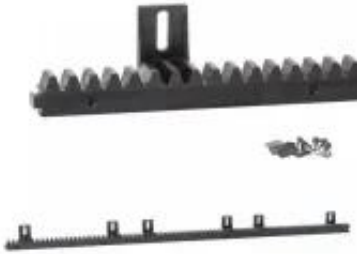

Dane aktualne na dzień: 26-03-2025 07:21

Link do produktu: <https://sklepsatelitarny.pl/listwa-zebata-premium-psg-6005601-do-800kg-201000-mm-nylonowa-p-97075.html>

Listwa zębata Premium PSG 60.056.01 do 800kg - 20/1000 mm - nylonowa

Cena	86,76 zł
Numer katalogowy	30835
Kod producenta	60.056.01 TW.L1000X20 (do 800 kg)
Kod EAN	5901289675185
Długość listwy	1 m
Grubość listwy	20 mm

Opis produktu

Listwa zębata Premium PSG 60.056.01 do 800kg - 20/1000 mm - nylonowa

- Listwa metalowa z elementami mocującymi
- Moduł 4
- Model: 60.056.01 TW.L1000X20 (do 800 kg)
- Grubość listwy: 20 mm
- Długość listwy: 1 m