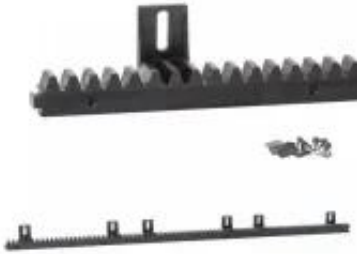

Dane aktualne na dzień: 16-04-2025 02:25

Link do produktu: <https://sklepsatelitarny.pl/listwa-zebata-premium-psg-6005601-do-800kg-201000-mm-nylonowa-p-97075.html>

Listwa zębata Premium PSG 60.056.01 do 800kg - 20/1000 mm - nylonowa

Cena	86,76 zł
Numer katalogowy	30835
Kod producenta	60.056.01 TW.L1000X20 (do 800 kg)
Kod EAN	5901289675185
Długość listwy	1 m
Grubość listwy	20 mm

Opis produktu

Listwa zębata Premium PSG 60.056.01 do 800kg - 20/1000 mm - nylonowa

- Listwa metalowa z elementami mocującymi
- Moduł 4
- Model: 60.056.01 TW.L1000X20 (do 800 kg)
- Grubość listwy: 20 mm
- Długość listwy: 1 m