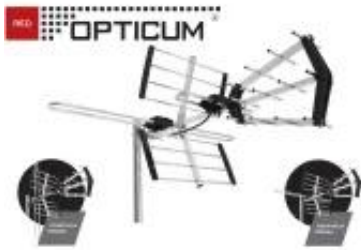

Link do produktu: <https://sklepsatelitarny.pl/opticum-ax900-combo-vhf-uhf-filtr-lte-p-89027.html>

Opticum AX900+ Combo VHF + UHF Filtr LTE

Cena	69,90 zł
Numer katalogowy	ANKDAX900COMBO
Kod EAN	5903175950321

Opis produktu

Antena do odbioru sygnału DVB-T COMBO UHF + VHF Opticum AX900+ LTE

Antena kierunkowa do odbioru programów cyfrowej telewizji naziemnej.
Antena Combo pracująca w pasmach VHF i UHF.
Umożliwiająca odbiór programów z nowego MUX-a w paśmie VHF.
Przekładany dipol umożliwia odbiór programów VHF (MUX 8) w polaryzacji poziomej lub pionowej.

Specyfikacja:

- Profesjonalna antena cyfrowa o wysokiej skuteczności Combo: odbiór pasma VHF i UHF,
- Przekładany dipol: odbiór programów VHF w polaryzacji poziomej i pionowej,
- Do montażu na zewnątrz: odporna na wodę i promieniowanie UV,
- Kompatybilna ze standardem Full HD TV,
- Ułatwiona regulacja dzięki pochylanemu uchwytowi masztu,
- Impedancja: 75 Ohm Złącze: typu F,
- Wzmocnienie 14-18dB
- Pakowana w karton