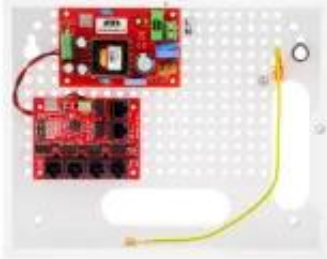

---

Dane aktualne na dzień: 01-04-2025 02:41

Link do produktu: <https://sklepsatelitarny.pl/switch-5-portowy-poe-do-5-kamer-ip-atte-ip-5-11-e-p-99085.html>

## SWITCH 5-PORTOWY POE DO 5 KAMER IP ATTE IP-5-11-E

Cena	<b>667,18 zł</b>
Numer katalogowy	<b>18311</b>
Kod producenta	<b>IP-5-11-E</b>
Kod EAN	<b>5902143690245</b>

#### SWITCH 5-PORTOWY POE DO 5 KAMER IP ATTE IP-5-11-E

- Model: IP-5-11-E