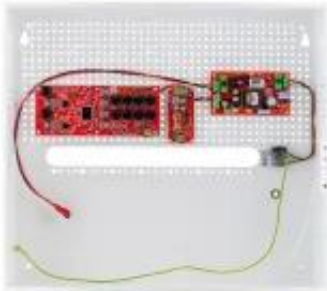

Link do produktu: <https://sklepsatelitarny.pl/switch-poe-do-8-kamer-ip-atte-ipups-8-20-h-p-99077.html>

ATTE

SWITCH POE DO 8 KAMER IP ATTE IPUPS-8-20-H

Cena	1 759,40 zł
Numer katalogowy	19068
Kod producenta	IPUPS-8-20-H
Kod EAN	5902143690436
Typ switcha	Niezarządzalny
Rodzaj obudowy	Rack
Porty FastEthernet	18
Przepustowość urządzenia	1 Gb/s
Liczba portów	8 szt.
Obsługa PoE	Tak
Architektura switch	Fast Ethernet
Prędkość transmisji switch	-
Port konsoli	Nie
Liczba portów POE	17

Opis produktu

SWITCH POE DO 8 KAMER IP ATTE IPUPS-8-20-H

- Model: IPUPS-8-20-H
- Rodzaj obudowy: Rack
- Typ switcha: Niezarządzalny
- Porty FastEthernet: 18
- Liczba portów POE: 17
- Port konsoli: Nie
- Prędkość transmisji switch: -
- Architektura switch: Fast Ethernet
- Obsługa PoE: Tak
- Liczba portów: 8 szt.
- Przepustowość urządzenia: 1 Gb/s