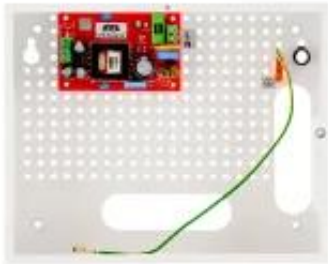

Dane aktualne na dzień: 31-03-2025 22:16

Link do produktu: <https://sklepsatelitarny.pl/zasilacz-sieciowy-smps-48v-2a-90w-atte-aps-90-480-e-p-98887.html>

Zasilacz sieciowy SMPS 48V 2A 90W ATTE APS-90-480-E

| | |
|------------------|---------------------|
| Cena | 269,65 zł |
| Numer katalogowy | 21354 |
| Kod producenta | APS-90-480-E |

Opis produktu

Zasilacz sieciowy SMPS 48V 2A 90W ATTE APS-90-480-E

- Model: APS-90-480-E