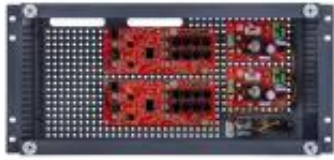

Dane aktualne na dzień: 29-03-2025 16:49

Link do produktu: <https://sklepsatelitarny.pl/zestaw-do-16-kamer-ip-switch-poe-16p2g-atte-ip-16-20-r5u0-p-98932.html>

Zestaw do 16 kamer IP switch PoE 16P+2G ATTE IP-16-20-R5U0

Cena	2 542,05 zł
Numer katalogowy	21307
Kod producenta	IP-16-20-R5U0

Opis produktu

Zestaw do 16 kamer IP switch PoE 16P+2G ATTE IP-16-20-R5U0

- Model: IP-16-20-R5U0