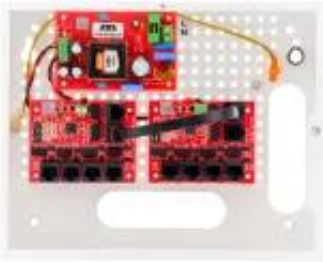

Dane aktualne na dzień: 29-03-2025 16:48

Link do produktu: <https://sklepsatelitarny.pl/zestaw-do-9-kamer-ip-switch-poe-9p1up-atte-ip-9-11-e-p-98927.html>

Zestaw do 9 kamer IP switch PoE 9P+1UP ATTE IP-9-11-E

Cena	939,48 zł
Numer katalogowy	21312
Kod producenta	IP-9-11-E
Kod EAN	5902143690320

Opis produktu

Zestaw do 9 kamer IP switch PoE 9P+1UP ATTE IP-9-11-E

- Model: IP-9-11-E